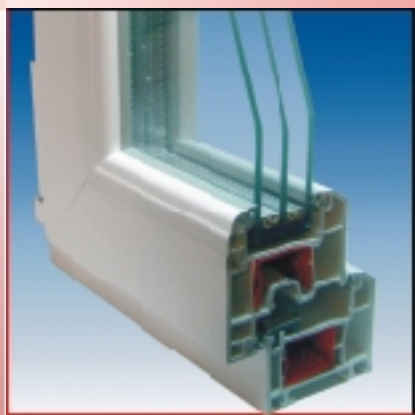

Schtern 70 - 3

трехкамерный профиль

| | |
|-------------------------------------|--------------------------|
| Ширина профиля: | 70 мм |
| Количество камер: | 3 |
| Ширина стеклопакета: | 24 и 36 мм |
| Цвет и материал уплотнителя: | бело-серый |
| Сопrotивление теплопередаче: | 0.70 м ² С/Вт |

«SCHTERN» - уникальная трехкамерная система шириной 70 мм, отличающаяся своей экономичностью, надежностью и безупречным качеством.

**ДОСТУПНОСТЬ**

Премиальная система, отличающаяся плавными линиями и округлыми контурами, отвечает потребностям самых взыскательных потребителей, предъявляющих повышенные требования к дизайну. Система «SCHTERN» производится на предприятии с многолетним опытом работы в оконном бизнесе.

**ТЕПЛО**

Большая ширина профиля системы «SCHTERN» – 70 мм – позволяет устанавливать стеклопакет по выбору заказчика 24 или 36 мм (со стеклами солнцезащитными и теплосберегающими), что способствует сохранению в доме тепла. Помимо этого тепло обеспечивается благодаря 3 воздушным камерам профиля. Уплотнительная резинка с воздушной камерой позволяет сохранять тепло и обеспечивает плотное прилегание к стеклу, исключая продувание. Установка стеклопакета особым образом снижает возможность образования конденсата по периметру стеклопакета.

**ДИЗАЙН**

Штапики имеют фигурную форму со скругленной кромкой для всех стеклопакетов. Водоотводные «дренажные» каналы пробиваются не на лицевой стороне, что сохраняет эстетический вид окна. Серо-белая резинка придает окну изысканно светлый облик.